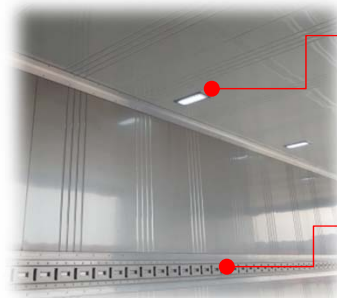

※ 상기 내부치수 길이와 높이는 아래 옵션에 따라 변경 될 수 있습니다.

• Features

- ✓ 냉동기 설치를 위한 견고한 듀얼 프레임 (1240W x 420H S.Q Hole)

- ✓ 외부 너비 : 2495mm
- ✓ 도어 개방 높이 : 2400mm

- ✓ T-floor 설치로 냉기순환 향상
- ✓ 측면 보호 Scuff lining 설치

- ✓ ISO 컨테이너와 동일한 내후성 강판 및 자재 사용
- ✓ 우수한 단열 성능 (고밀도 폴리우레탄)

• Options

40h T-floor 안쪽 전면 설치로 화물의 벽체 파손 방지

평판 바닥재로 작업은 쉽게!
(내부높이 34mm 증가)

적.하역 능률을 올려주는 조로다 레일

LED 램프로 환하고 안전한 작업 (DC 24V)

비 돌출형 E-track으로 내부공간 손해없이 화물은 견고히 고정 (SUS 재질, '—' | '—' 혼합 타입)

※ 제품의 품질향상을 위하여, 사전예고 없이 사양이 변경될 수 있습니다.