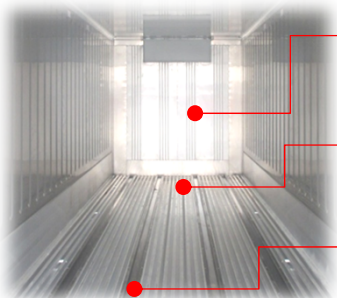

※ 상기 내부치수 길이와 높이는 아래 옵션에 따라 변경 될 수 있습니다.

• Features

- ✓ 냉동기 설치를 위한 견고한 듀얼 프레임 (1240W x 420H S.Q Hole)

- ✓ 외부 너비 : 2495mm
- ✓ 도어 개방 높이 : 2400mm

- ✓ T-floor 설치로 냉기순환 향상
- ✓ 측면 보호 Scuff lining 설치

- ✓ ISO 컨테이너와 동일한 내후성 강판 및 자재 사용
- ✓ 우수한 단열 성능 (고밀도 폴리우레탄)

• Options

40h T-floor 안쪽 전면 설치로 화물의 벽체 파손 방지

평판 바닥재로 작업은 쉽게!
(내부높이 34mm 증가)

적.하역 능률을 올려주는 조로다 레일

LED 램프로 환하고 안전한 작업 (DC 24V)

비 돌출형 E-track으로 내부공간 손해없이 화물은 견고히 고정 (SUS 재질, '—' | '—' 혼합 타입)

※ 제품의 품질향상을 위하여, 사전예고 없이 사양이 변경될 수 있습니다.