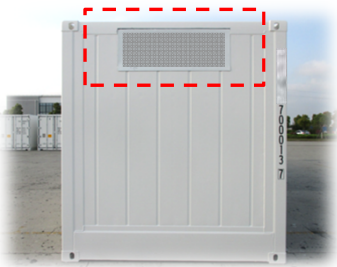

Space GreenTM

(ISO 냉동 컨테이너 동일사양)

Space GreenTM 사양

TYPE		8.6 M	9.5 M	10.5 M
외부 치수 (mm)	길이	8,600	9,500	10,500
	너비	2,495	2,495	2,495
	높이	2,691	2,691	2,691
내부 치수 (mm)	길이	8,356	9,256	10,256
	너비	2,356	2,356	2,356
	높이	2,361	2,361	2,361
도어 치수 (mm)	너비	2,351	2,351	2,351
	높이	2,400	2,400	2,400
자 중 (kg)		3,160	3,380	3,670
내 용 적 (m ³)		46.5	51.5	57.0

※ 상기 내부치수 길이와 높이는 아래 옵션에 따라 변경 될 수 있습니다.

• Features

- ✓ 냉동기 설치를 위한 견고한 듀얼 프레임 (1240W x 420H S.Q Hole)

- ✓ 외부 너비 : 2495mm
- ✓ 도어 개방 높이 : 2400mm

- ✓ T-floor 설치로 냉기순환 향상
- ✓ 측면 보호 Scuff lining 설치

- ✓ ISO 컨테이너와 동일한 내후성 강판 및 자재 사용
- ✓ 우수한 단열 성능 (고밀도 폴리우레탄)

• Options

40h T-floor 안쪽 전면 설치로 화물의 벽체 파손 방지

평판 바닥재로 작업은 쉽게!
(내부높이 34mm 증가)

적.하역 능률을 올려주는 조로다 레일

LED 램프로 환하고 안전한 작업 (DC 24V)

비 돌출형 E-track으로 내부공간 손해없이 화물은 견고히 고정 (SUS 재질, '—' | '—' 혼합 타입)

※ 제품의 품질향상을 위하여, 사전예고 없이 사양이 변경될 수 있습니다.