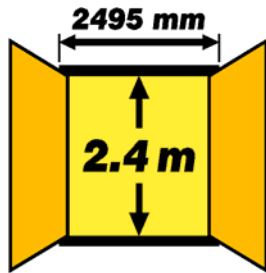

Space GreenTM

(ISO 냉동 컨테이너 동일사양)

Space GreenTM 사양

TYPE		8.6 M	9.5 M	10.5 M
외부 치수 (mm)	길이	8,600	9,500	10,500
	너비	2,495	2,495	2,495
	높이	2,691	2,691	2,691
내부 치수 (mm)	길이	8,356	9,256	10,256
	너비	2,356	2,356	2,356
	높이	2,361	2,361	2,361
도어 치수 (mm)	너비	2,351	2,351	2,351
	높이	2,400	2,400	2,400
자 중 (kg)		3,160	3,380	3,670
내 용 적 (m ³)		46.5	51.5	57.0

※ 상기 내부치수 길이와 높이는 아래 옵션에 따라 변경 될 수 있습니다.

• Features

- ✓ 냉동기 설치를 위한 견고한 듀얼 프레임 (1240W x 420H S.Q Hole)

- ✓ 외부 너비 : 2495mm
- ✓ 도어 개방 높이 : 2400mm

- ✓ T-floor 설치로 냉기순환 향상
- ✓ 측면 보호 Scuff lining 설치

- ✓ ISO 컨테이너와 동일한 내후성 강판 및 자재 사용
- ✓ 우수한 단열 성능 (고밀도 폴리우레탄)